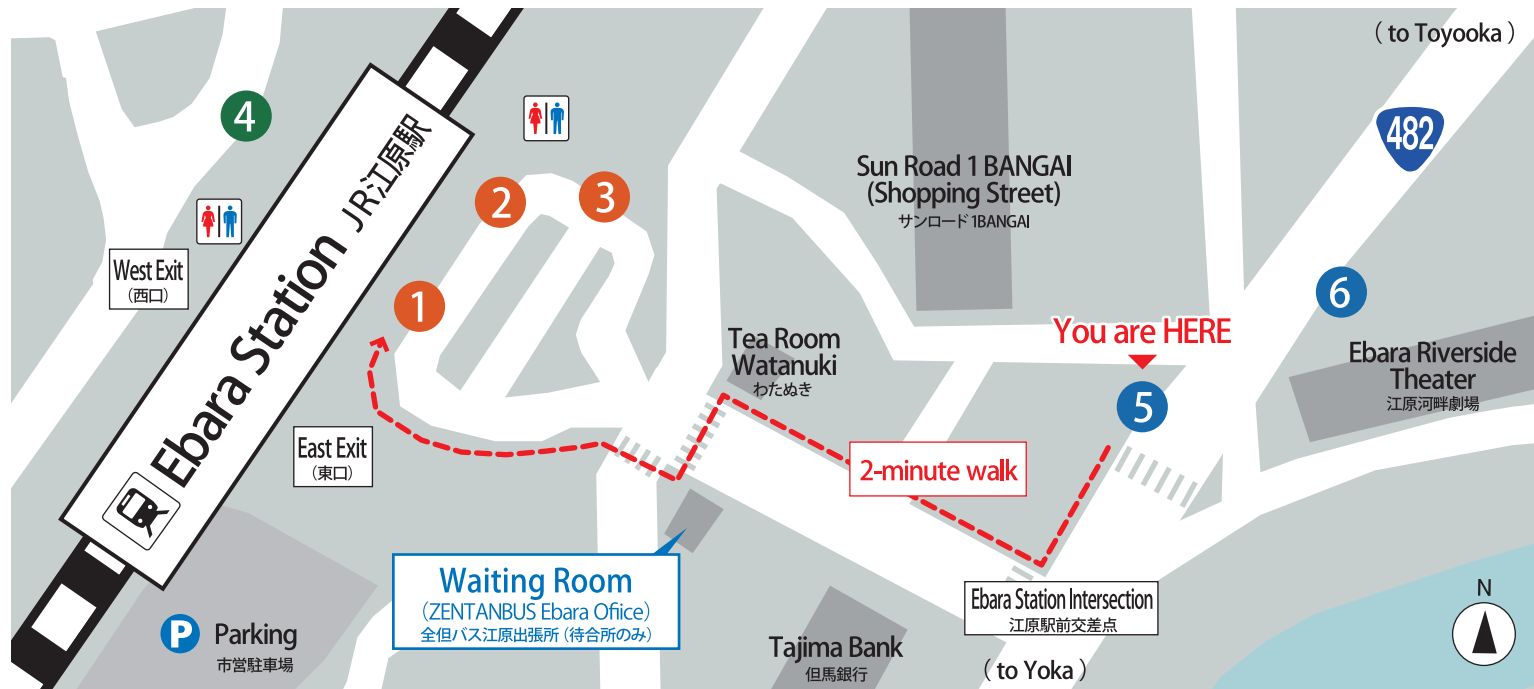

# Ebara Station, Ebara Riverside Theater Bus Stop Guide ②

Map Number	Bus Line	Destination
<b>Ebara Station Bus Stop</b> 江原駅のりば		
①	Kannabe Kogen Line 神鍋高原線	Kannabe Kogen 神鍋高原
②	Ebara Izushi Line 江原出石線	Izushi 出石
③	Ebara Toyooka (Nakasuji) Line 江原豊岡(中筋)線	Toyooka Station, Toyooka Hospital (via Nakanogo) 豊岡駅・豊岡病院(中の郷経由)
<b>Ebara Station West Exit Bus Stop</b> 江原駅西口のりば		
④	Kannabe Kogen Line 神鍋高原線	Kannabe Kogen 神鍋高原 <small>not all buses stop here 一部のみの停車</small>
<b>Ebara Riverside Theater Bus Stop</b> 江原河畔劇場のりば		
⑤	Yoka Toyooka Line 八鹿豊岡線	Toyooka Station, Toyooka Hospital 豊岡駅・豊岡病院 Kinosaki Onsen, Hiyoriyama 城崎温泉・日和山
	Express Bus 特急(高速)バス	Kinosaki Onsen 城崎温泉
⑥	Yoka Toyooka Line 八鹿豊岡線	Yoka Station, Tajima Noko 八鹿駅・但馬農高
	Express Bus 特急(高速)バス	Osaka, Kobe, Kyoto 大阪・神戸・京都

The Kannabe Kogen Line, Ebara Izushi Line, and Ebara Toyooka (Nakasuji) Line do NOT stop at ⑤. Please go to ①, ②, or ③ for those bus lines (buses to Kannabe Kogen, Izushi, or Toyooka Station, Toyooka Hospital <via Nakanogo>).